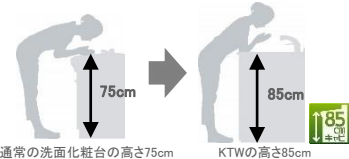

間口	ポール高さ	お問い合わせ番号
90cm	85cm	101400745

ミラーキャビネット(三面鏡/LED照明)

収納力が豊富な三面鏡。中心部はくもり止め加工付。

キャビネット オールスライドタイプ

上から中身を見渡せるので収納物をラクに取り出せます。

水栓

用途に合わせて2パターンの吐水。節湯C1対応水栓です。

SYSTEM WASHSTAND

インテリアに溶け込む洗練されたデザイン
ムダをそぎ落とした、シンプルで美しいデザイン
が魅力的な洗面化粧台「KITW」。

洗面ボール/人工大理石

継ぎ目や、隙間がないカウンターなので汚れもさっと拭くだけできれいになります。

ボール前縁を薄くしたスタイリッシュなデザイン。

ボール内なので、濡れたスポンジなどを気軽に置けます。

フタや軸が簡単に分解でき、外して洗えるのでお手入れがラクです。

カラダにやさしい、高さ85cm

高さ85cmにすると、カラダへの負担が軽減します。

高さを75cmから85cmにすると、洗顔時に前かがみになる角度が、約66度から約47度に改善。
腰への負担が約22%軽減します。
(成人男性170cmの場合)

■扉カラー

- カフェウッドモカ (M)
- カフェウッドブレンド (B)
- ライトオーク (N)
- ダークウォールナット (D)
- アロマホワイト (W)
- アロマブルー (Z)
- ホワイト (S)